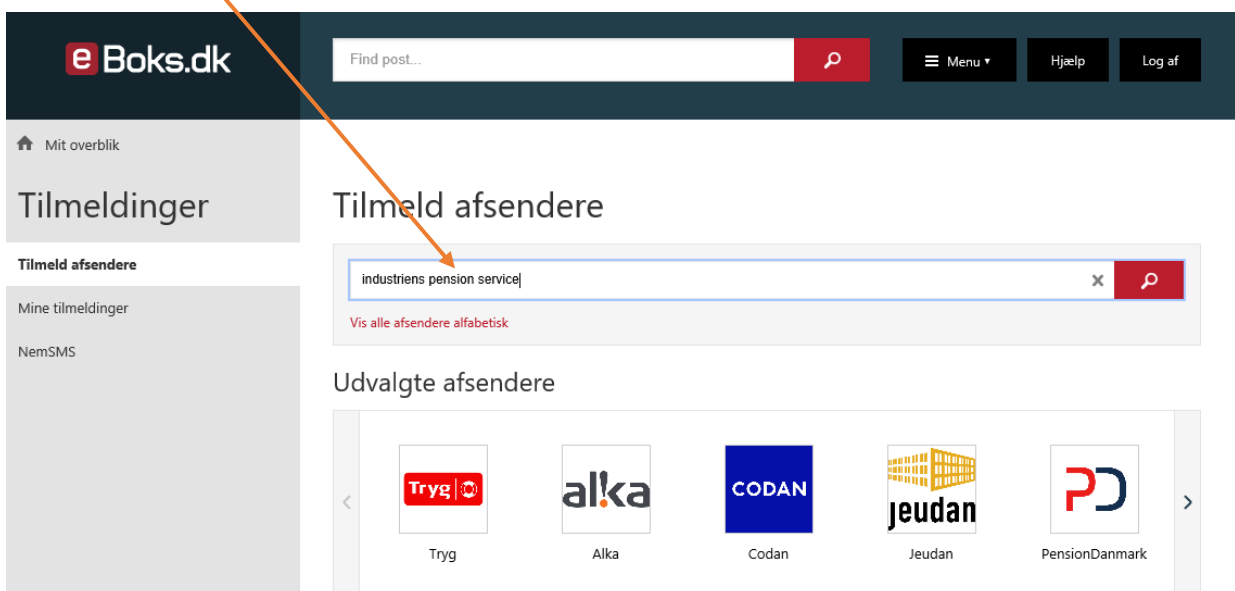

Sådan tilmelder man sin virksomhed til e-Boks

Din virksomhed har mulighed for at modtage både post og opkrævninger fra Industriens Barselsfond i e-Boks. Nedenfor finder du en kort vejledning, hvis du logger **direkte på i e-Boks**.

Gå til hjemmesiden e-Boks.dk og log in med virksomhedens NemID, og tryk på 'Tilmeld afsender'

Skriv Industriens Pension Service i søgefeltet

Klik på 'Industriens Pension Service'

The screenshot shows the top navigation bar of eBoks.dk with the logo, a search bar containing 'Find post...', and buttons for 'Menu', 'Hjælp', and 'Log af'. Below the navigation bar is a sidebar with 'Mit overblik' and 'Tilmeldinger'. The main content area shows search results for 'industriens pension service', with a single result listed: 'Industriens Pension Service'. An orange arrow points from the text 'Klik på 'Industriens Pension Service'' to the search result.