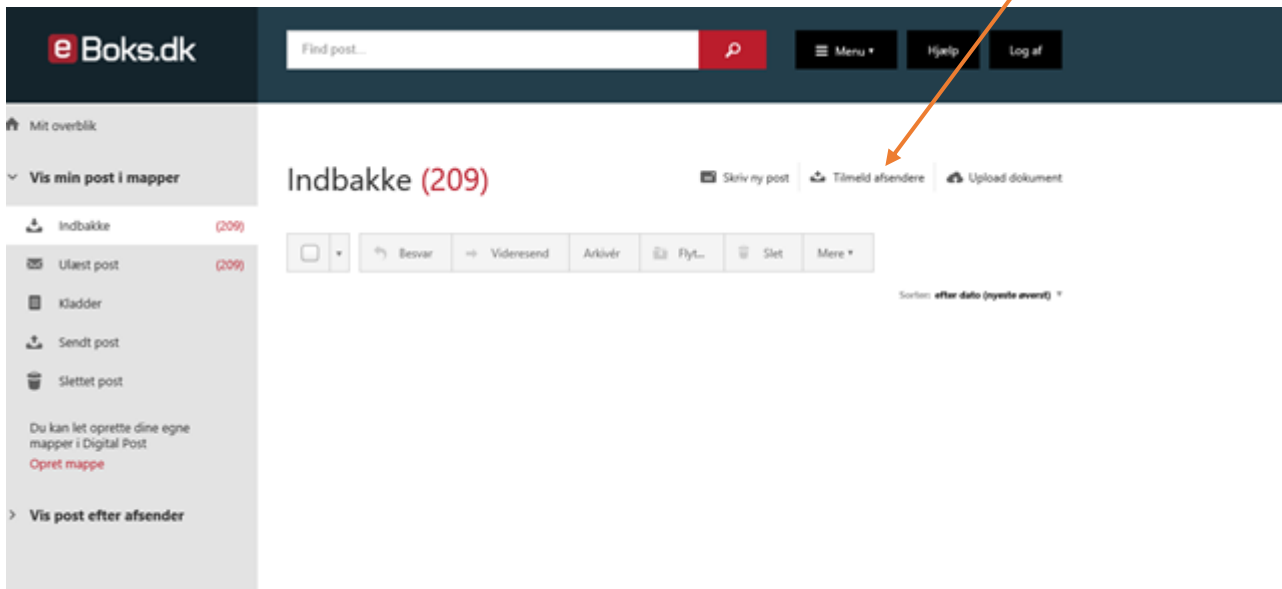

Gå til hjemmesiden e-Boks.dk og log in med virksomhedens NemID, og tryk på 'Tilmeld afsender'

Skriv Industriens Pension Service i søgefeltet

Klik på 'Industriens Pension Service'

The screenshot shows the top navigation bar of eBoks.dk with the logo, a search bar containing 'Find post...', and buttons for 'Menu', 'Hjælp', and 'Log af'. Below the navigation bar is a sidebar with 'Mit overblik' and 'Tilmeldinger'. The main content area shows search results for 'industriens pension service', with a single result listed: 'Industriens Pension Service'. An orange arrow points from the text 'Klik på 'Industriens Pension Service'' to the search result.